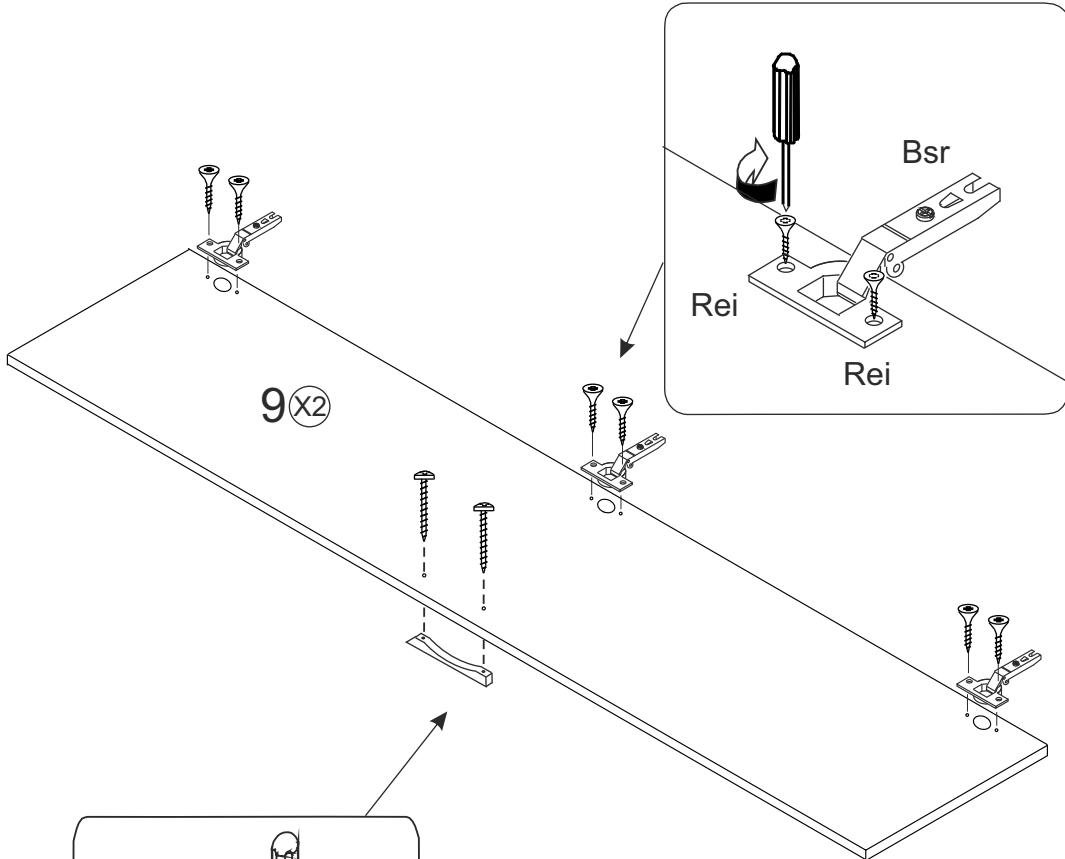

Do not force the screws or assembly parts

Follow the assembly instructions step by step

Herramientas necesarias Tools required

Cinta americana
Scotch tape

Herrajes incluidos / Fittings included

<p>Bsr x 6</p> <p>Nº723020</p>	<p>Tac x 4</p> <p>Nº721045</p>	<p>Pem x 4</p> <p>Nº721036</p>	<p>Lz x 1</p> <p>Nº721034</p>	<p>Pun x 30</p> <p>Nº720006</p>	<p>Aut x 20</p> <p>Nº721002</p>
<p>Ticp x 2</p> <p>Nº722013</p>	<p>Tapb x 20</p> <p>Nº721038</p>	<p>Rei x 12</p> <p>Nº721020</p>	<p>Tir x 4</p> <p>Nº721007</p>		

760x70 mm
102070

1700x394 mm
102040

1

Bsr x 6

Tac x 4

2

Aut x 20

Tapb x 20

Lz x 1

3

Pun x 30

Cinta americana
Scotch tape

Diagonal A = Diagonal B