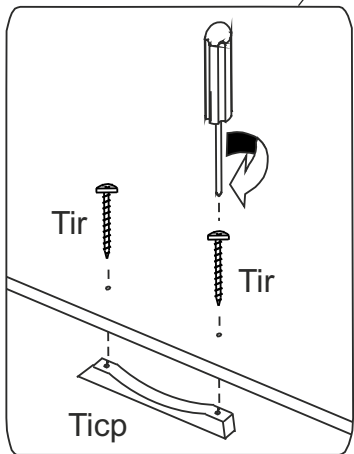

Do not force the screws or assembly parts

Follow the assembly instructions step by step

Herramientas necesarias Tools required

Cinta americana
Scotch tape

Herrajes incluidos / Fittings included

<p>Bsr x 6</p> <p>Nº723020</p>	<p>Tac x 4</p> <p>Nº721045</p>	<p>Pem x 4</p> <p>Nº721036</p>	<p>Lz x 1</p> <p>Nº721034</p>	<p>Pun x 30</p> <p>Nº720006</p>	<p>Aut x 20</p> <p>Nº721002</p>
<p>Ticp x 2</p> <p>Nº722013</p>	<p>Tapb x 20</p> <p>Nº721038</p>	<p>Rei x 12</p> <p>Nº721020</p>	<p>Tir x 4</p> <p>Nº721007</p>		

760x70 mm
102070

1700x394 mm
102040

1

Bsr x 6

Tac x 4

2

Aut x 20

Tapb x 20

Lz x 1

3

Pun x 30

Cinta americana
Scotch tape

Diagonal A = Diagonal B