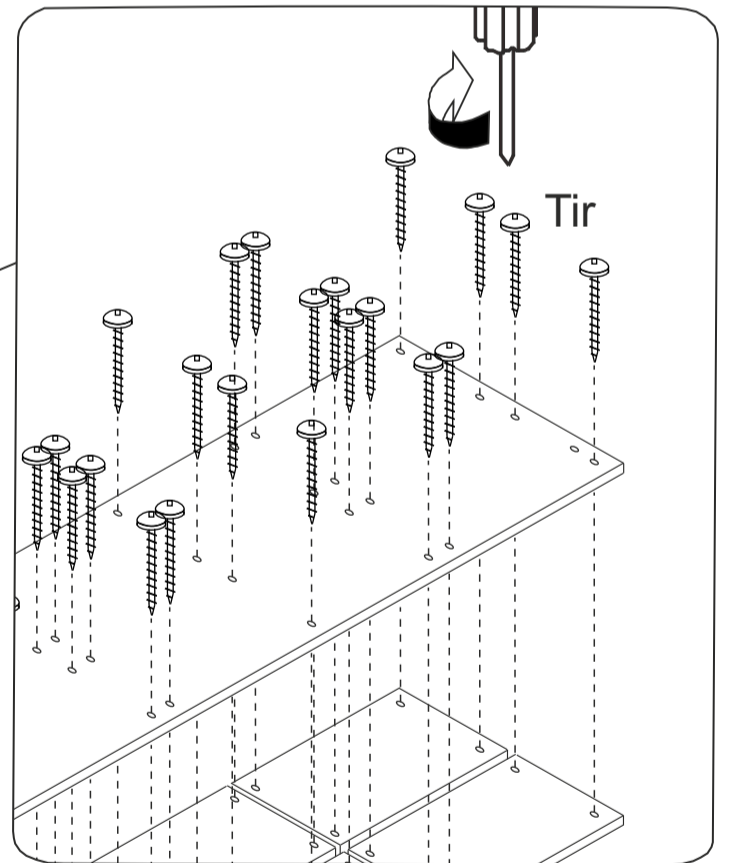

Las piezas incluidas en el kit

Los herrajes que encontrarás en el kit

Tir x 20 Nº721007 	Tac x 2 Nº721063 	Colg x 2 Nº721094 	Tac x 3 Nº721045
Tpt x 4 Nº721075 	Tor x 2 Nº721066 		

Pieza trasera
1000x500 mm
105875/605875/1005875

Pieza pequeña
300x245 mm
105721/605721/
1005721/1605721

Pieza grande
690x245 mm
105822/605822/
1005822/1605822

Te aconsejamos

Ordena y cuenta las piezas y herrajes

Habilita una zona para el montaje

No fuerces los tornillos y los elementos de montaje

Sigue paso a paso las instrucciones de montaje

REF. 1058/6058/10058/16058
LOTE 5256/5257/5258

1

Tir x 20

2

Tpt x 4

Colg x 2

Tac x 3