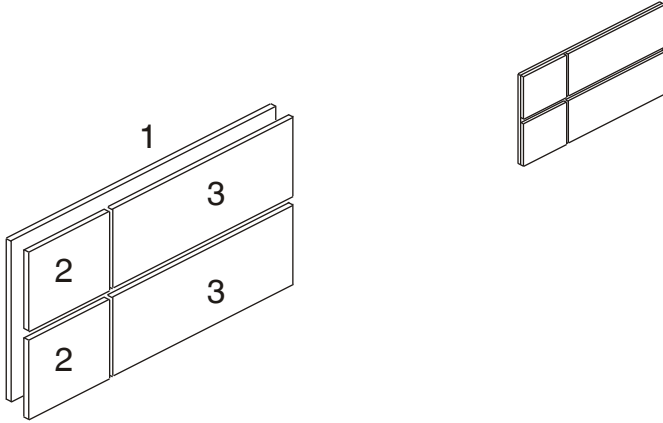

Pieza trasera
1000x500 mm
355175

Pieza pequeña
300x245 mm
355021

Pieza grande
690x245 mm
355122

Los herrajes que encontrarás en el kit

Tir x 20 N°721007	Tac x 2 N°721063	Colg x 2 N°721094	Tac x 3 N°721045
Tpt x 4 N°721075	Tor x 2 N°721066		

REF. 3551
LOTE 5096

Te aconsejamos

Ordena y cuenta las piezas y herrajes

Habilita una zona para el montaje

No fuerces los tornillos y los elementos de montaje

Sigue paso a paso las instrucciones de montaje

1

Tir x 20