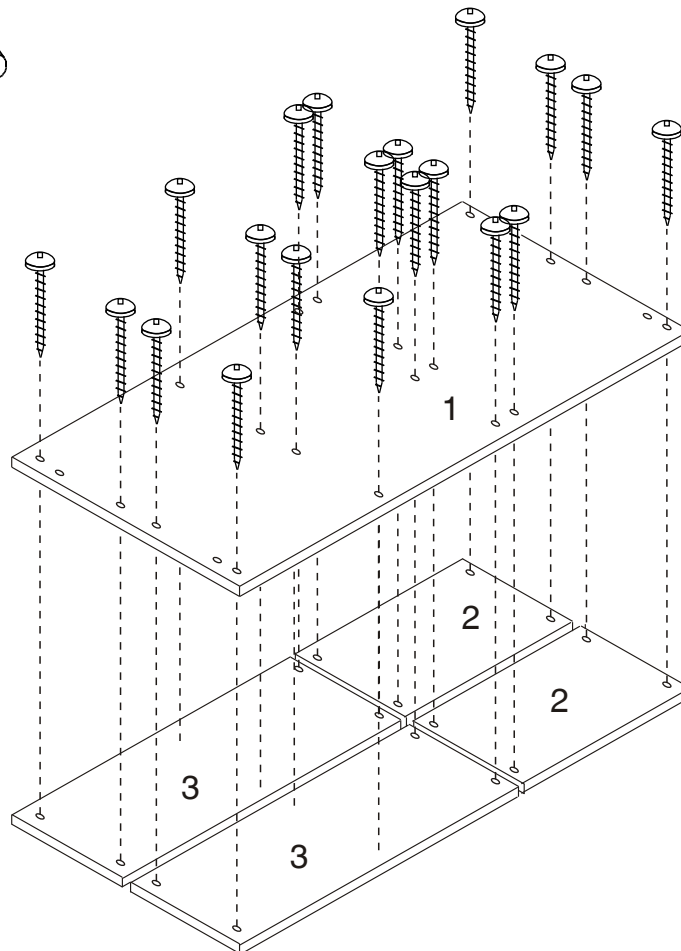

CABECERO 100 CM TUNDRA

ohcielos.com
muebles y decoración

Las herramientas que necesitas (no incluidas)

Las piezas incluidas en el kit

Pieza trasera
1000x500 mm
355175

Pieza pequeña
300x245 mm
355021

Pieza grande
690x245 mm
355122

Los herrajes que encontrarás en el kit

Tir x 20 N°721007	Tac x 2 N°721063	Colg x 2 N°721094	Tac x 3 N°721045
Tpt x 4 N°721075	Tor x 2 N°721066		

REF. 3551
LOTE 5096

Te aconsejamos

Ordena y cuenta las piezas y herrajes

Habilita una zona para el montaje

No fuerces los tornillos y los elementos de montaje

Sigue paso a paso las instrucciones de montaje

1

Tir x 20

2

Tpt x 4

Colg x 2