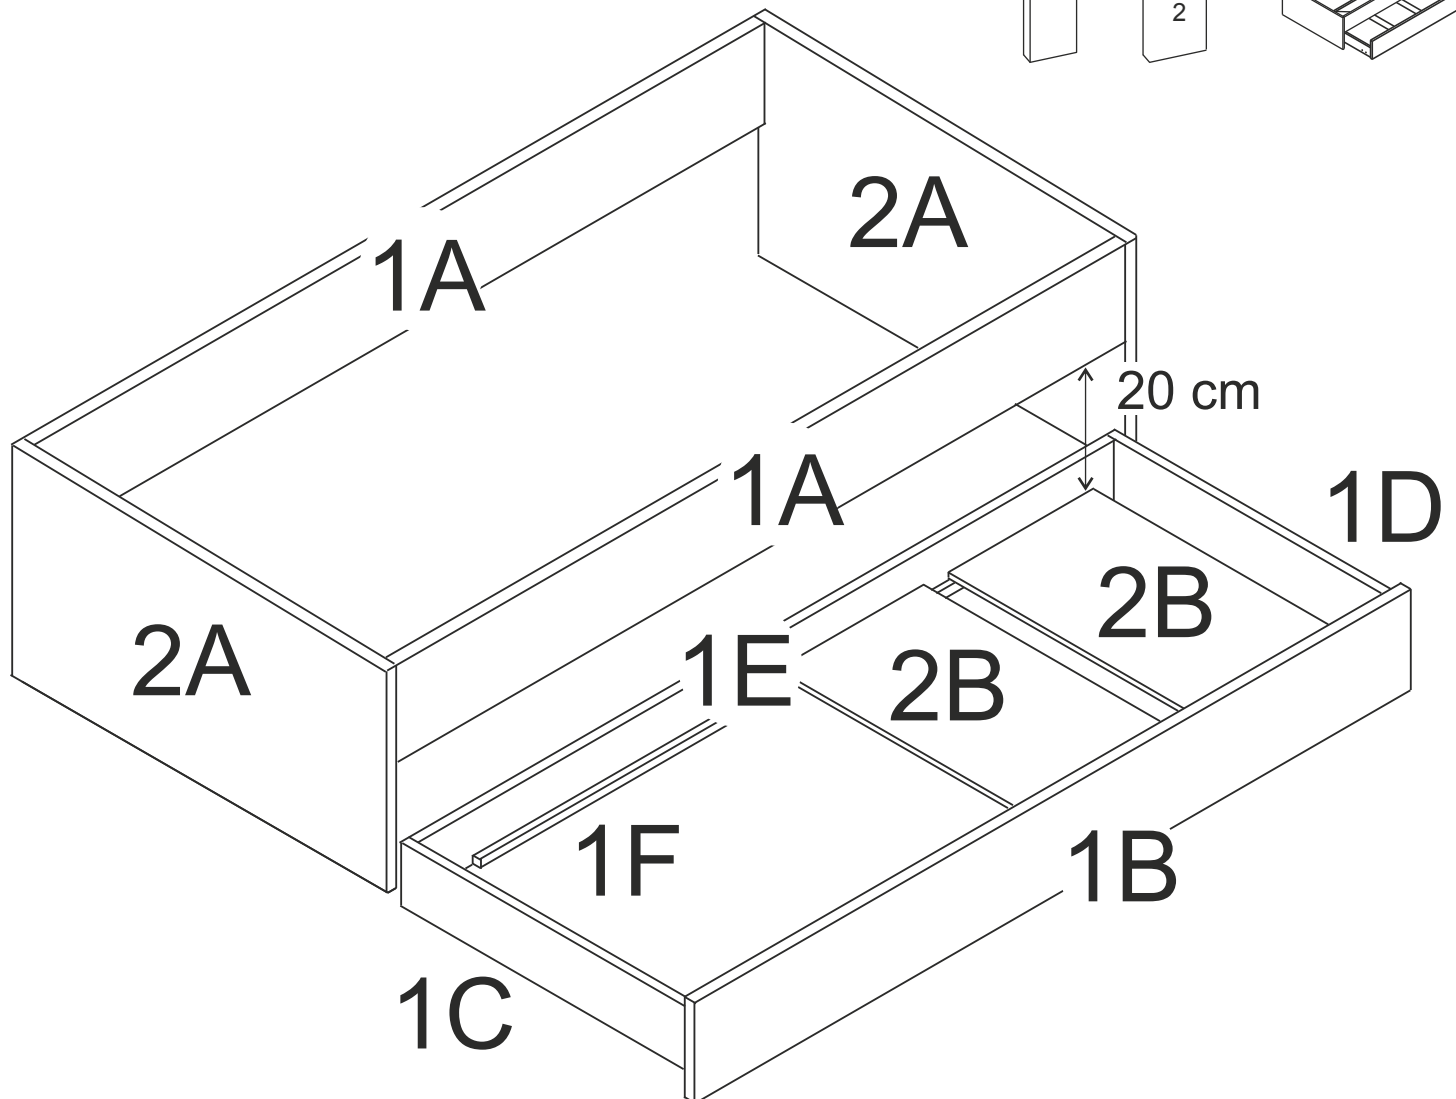

Instrucciones de montaje

Assembly instructions

Herramientas necesarias / Tools required

Somier no incluido
Bed base not included

190x90 cm

Herrajes incluidos / Fittings included

Rueda x 4 Nº710034	Exc x 4 Nº721016/721017	Esc x 4 Nº721078	Aut x 8 Nº721002
Tub x 8 Nº721010	Tob x 8 Nº721011	Tac x 6 Nº721045	Lz x 1 Nº721034
Tcp x 8 Nº721308	Col x 1 Nº721060	Tuer x 4 Nº721013	Emb x 4 Nº721012
		Tpt x 24 Nº721075	Tir x 36 Nº721007

Para colchones medidas máx. 190x90 cm.
Mattresses max. 190x90 cm

968x541 mm
110110/600710

1975x254 mm
110752/600752

1965x254 mm
110160/600760

937x164 mm
320517

1920x164 mm
320551

937x164 mm
320516

860x38 mm
343383