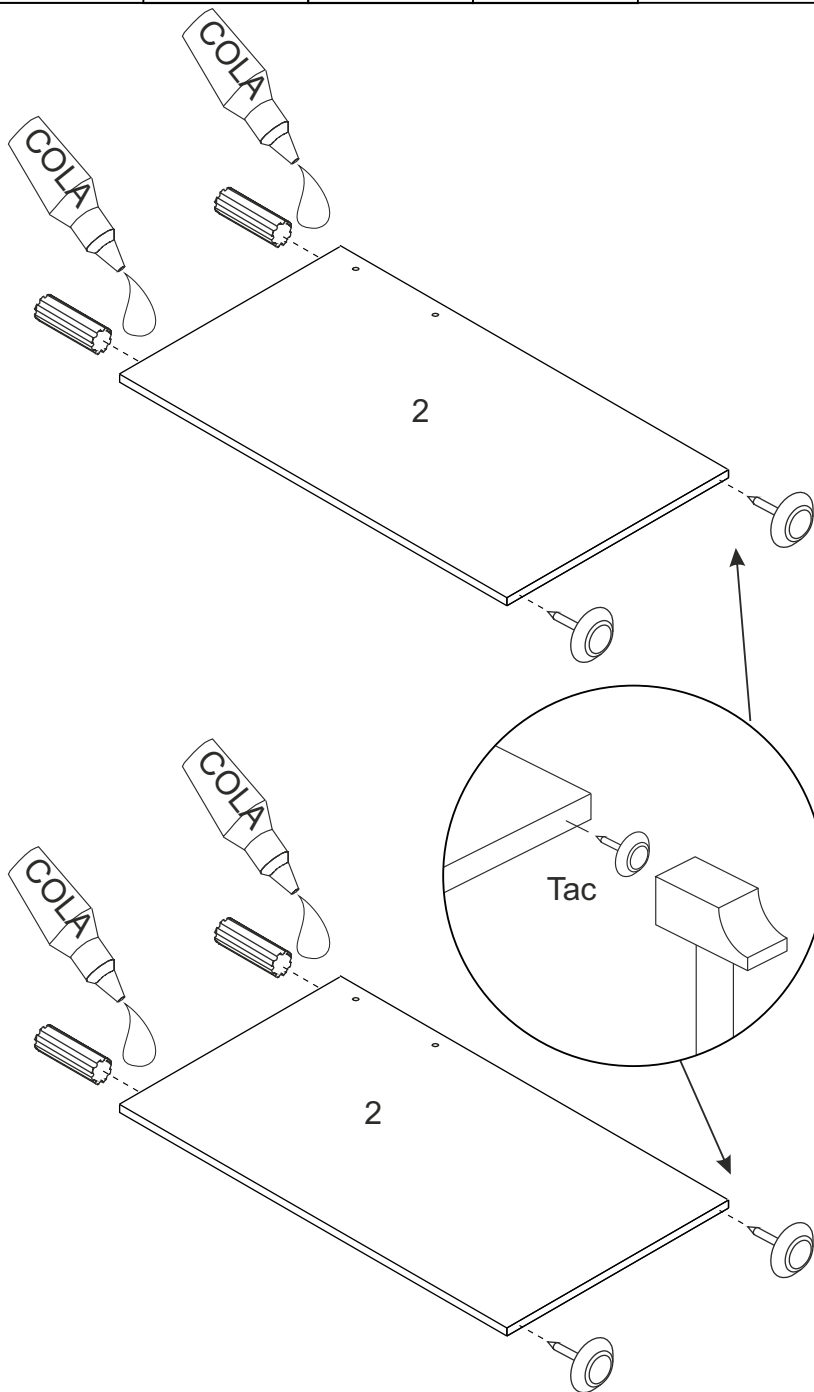

Pieza trasera
866x250 mm
102351/802351

REF. 1023 8023
 LOTE 5117 5118

Te aconsejamos

Ordena y cuenta las piezas y herrajes

Habilita una zona para el montaje

No fuerces los tornillos y los elementos de montaje

Sigue paso a paso las instrucciones de montaje

1

Tcp x 4

Col x 1

Tac x 4

2

Col x 1

Lz x 1