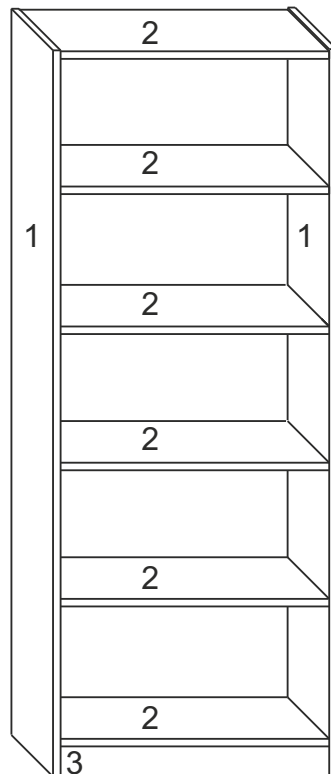

Los herrajes que encontrarás en el kit

Las piezas incluidas en el kit

Lateral
1795x250 mm
354510/384510

Balda
708x246 mm
354520/384520

Tarima
708x70 mm
354570/384570

REF. 3545 3845
LOTE 5981

Te aconsejamos

Ordena y cuenta las piezas y herrajes

Habilita una zona para el montaje

No fuerces los tornillos y los elementos de montaje

Sigue paso a paso las instrucciones de montaje

1

Aut x26

Lz x 1

Tppx26

Tacx4