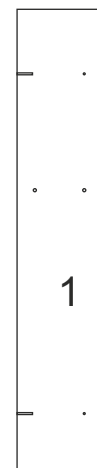

## Las herramientas que necesitas (no incluidas)

## Los herrajes que encontrarás en el kit

Tac x 2 Nº721063 	Tor x 2 0 1 2 3 4 5 6 cm Nº721065 	Tapin x 2 Nº721050 	Aut x 6 0 1 2 3 4 5 cm Nº721002 
Lz x 1 Nº721034 			

Pieza trasera  
1198x250 mm  
67651

Suelo  
1200x250 mm  
67632

Centro  
220x220 mm  
67650

## Te aconsejamos

Ordena y cuenta las piezas y herrajes

Habilita una zona para el montaje

No fuerces los tornillos y los elementos de montaje

Sigue paso a paso las instrucciones de montaje

REF. 676  
LOTE 5624